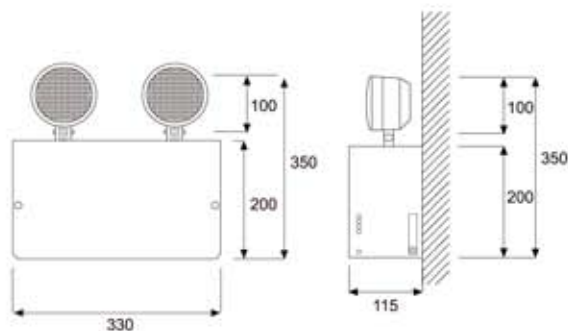

Curva Fotométrica

Dimensiones (mm)

Modelo	KOLFF KC - 2000 H
Tipo	Equipo autónomo no permanente
Aplicación	Evacuación, antipánico y trabajos peligrosos
Luminaria	2 focos halógenos sellados de 12 V, 2 x 50 W
Superficie Iluminada	300 mts <sup>2</sup>
Alimentación	220 V 50 Hz / 60 Hz
Autonomía	3 Hrs.
Batería	12 V sellada y libre de mantenimiento
Cargador	Automático CSD (protección de sobrecarga y descarga profunda de la batería)
Tiempo de carga	24 Hrs.
Gabinete	Metálico con pintura electrostática
Índice de protección	IP - 42
Indicadores luminosos	Alimentación de 220 VAC, carga y descarga de la batería
Controles	Pulsador de prueba
Peso	14 Kgr.