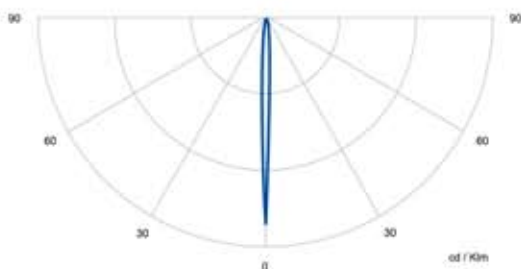

## KOLFF KC-2000 H ▶ 3 Hrs. (Autonomía) FOCOS DIRECCIONABLES

HALÓGENO

- ▶ Modelo con lámparas halógenas de gran eficiencia lumínica.
- ▶ Equipo robusto para uso interior.
- ▶ Indicado para espacios interiores amplios o de gran altura.
- ▶ Gabinete y focos de acero.
- ▶ Alta confiabilidad de operación ante cortes de energía eléctrica.
- ▶ Encendido automático e instantáneo.
- ▶ Montaje mural.
- ▶ Garantía KOLFF.

Curva Fotométrica

Dimensiones (mm)

Modelo	KOLFF KC - 2000 H
Tipo	Equipo autónomo no permanente
Aplicación	Evacuación, antipánico y trabajos peligrosos
Luminaria	2 focos halógenos sellados de 12 V, 2 x 50 W
Superficie Iluminada	300 mts <sup>2</sup>
Alimentación	220 V 50 Hz / 60 Hz
Autonomía	3 Hrs.
Batería	12 V sellada y libre de mantenimiento
Cargador	Automático CSD (protección de sobrecarga y descarga profunda de la batería)
Tiempo de carga	24 Hrs.
Gabinete	Metálico con pintura electrostática
Índice de protección	IP - 42
Indicadores luminosos	Alimentación de 220 VAC, carga y descarga de la batería
Controles	Pulsador de prueba
Peso	14 Kgr.